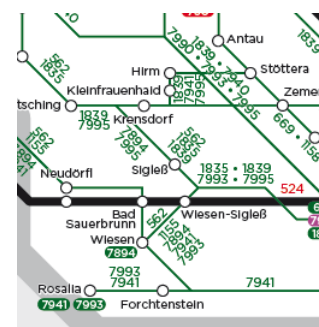

Fahrpläne für Bus & Bahn

Bus

[5A Stadtverkehr Wiener Neustadt: Wiesen-Sigleß Bf. – Bad Sauerbrunn – Neudörfel – Kleegasse](#)

[5B Stadtverkehr Wiener Neustadt: Kleegasse – Neudörfel – Bad Sauerbrunn – Wiesen-Sigleß Bf.](#)

[Linie 7941: Langental – Forchtenstein – Mattersburg – Wien](#)

[Linie 7993: Eisenstadt – Mattersburg – Forchtenstein - Rosalia](#)